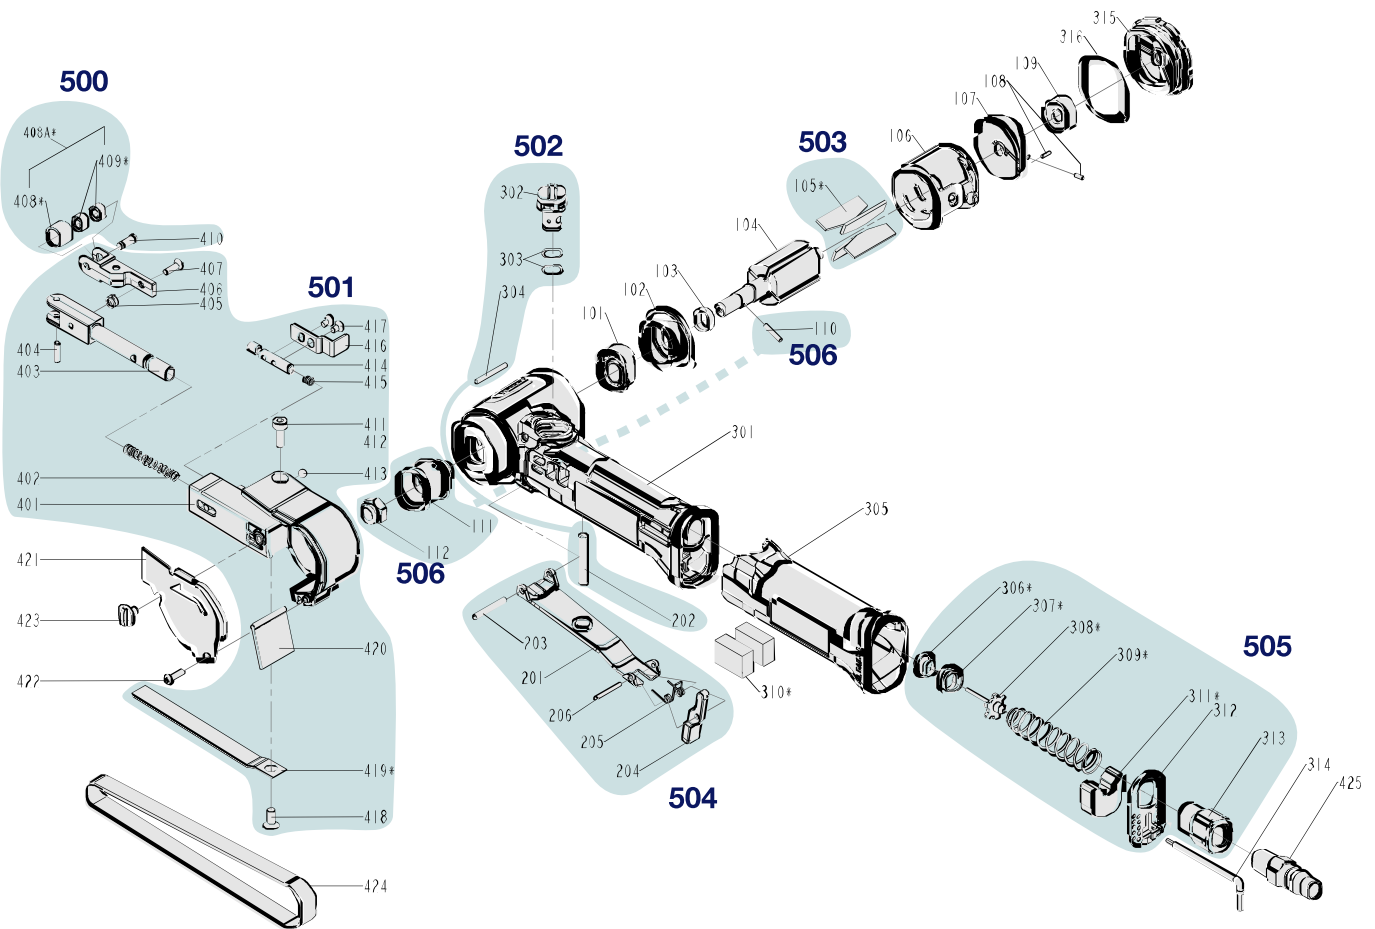

Erersatzteile 9033 N-4

Spare parts · Pièces de rechange

Pos	HAZET No.	Bezeichnung	Designation	Désignation	
500	9033 N-4-01/4	Laufrollen Satz · Inhalt: 408 · 409 (2x) · 410	Track roller set · Contents: 408 · 409 (2x) · 410	Jeu de rouleaux de guidage · Contenu : 408 · 409 (2x) · 410	4
501	9033 N-4-02/17	Laufbandeinheit · komplett · Inhalt: 401 · 402 · 403 · 404 · 405 · 406 · 407 · 411 · 412 · 413 · 415 · 416 · 417 · 418 · 419 · 420	Moving belt unit · complete · Contents: 401 · 402 · 403 · 404 · 405 · 406 · 407 · 411 · 412 · 413 · 415 · 416 · 417 · 418 · 419 · 420	Unité de courroie · complète · Contenu : 401 · 402 · 403 · 404 · 405 · 406 · 407 · 411 · 412 · 413 · 415 · 416 · 417 · 418 · 419 · 420	17
502	9033 N-4-03/5	Regulator · Inhalt: 202 · 302 · 303 (2x) · 304	Regulator · Contents: 202 · 302 · 303 (2x) · 304	Régulateur · Contenu : 202 · 302 · 303 (2x) · 304	5
503	9033 N-4-04/4	Lamellen · Inhalt: 105 (4x)	Blades · Contents: 105 (4x)	Lamelles · Contenu : 105 (4x)	4
504	9033 N-4-05/4	Betätigungshebel · Inhalt: 201 · 204 · 205 · 206	Operating lever · Contents: 201 · 204 · 205 · 206	Gâchette · Contenu : 201 · 204 · 205 · 206	4
505	9033 N-4-06/7	Ventil-Einheit · Inhalt: 306 · 307 · 308 · 309 · 311 · 312 · 313	Valve unit · Contents: 306 · 307 · 308 · 309 · 311 · 312 · 313	Unité de soupape · Contenu : 306 · 307 · 308 · 309 · 311 · 312 · 313	7
506	9033 N-4-07/3	Laufrollen Satz · Inhalt: 110 · 111 · 112	Track roller set · Contents: 110 · 111 · 112	Jeu de rouleaux de guidage · Contenu : 110 · 111 · 112	3