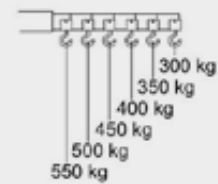

## ACCESSORIES

**939010**  
Load sling.  
Capacity 500 kg.

Foldable. Takes up limited space when not in use. (36 x 42 cm)

CC 055 capacity:

CC 10 capacity:

Model	A (mm)	B (mm)	C (mm)	D (mm)	E (mm)	F (mm)	G (mm)	H (mm)	Kg
CC 055	1530	1500	Min. 985 Max. 1435	2120 Max. 550 kg. 2455 Max. 300 kg.	88	440	865	1020	103
CC 10	1530	1500	Min. 985 Max. 1435	2120 Max. 1000 kg. 2455 Max. 300 kg.	88	440	865	1020	103