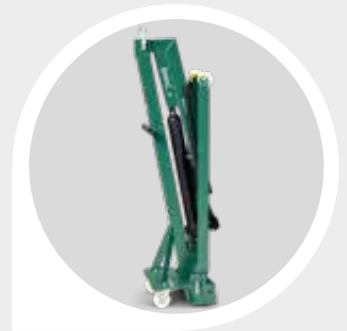

## ACCESSORIES

**939010**  
Load sling.  
Capacity 500 kg.

Foldable. Takes up limited space when not in use. (36 x 42 cm)

CC 055 capacity:

CC 10 capacity:

Model	A (mm)	B (mm)	C (mm)	D (mm)	E (mm)	F (mm)	G (mm)	H (mm)	Kg
CC 055	1530	1500	Min. 985 Max. 1435	2120 Max. 550 kg. 2455 Max. 300 kg.	88	440	865	1020	103
CC 10	1530	1500	Min. 985 Max. 1435	2120 Max. 1000 kg. 2455 Max. 300 kg.	88	440	865	1020	103