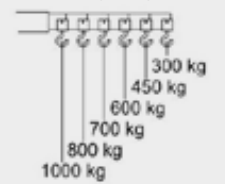

## ACCESSORIES

**939010**  
Load sling.  
Capacity 500 kg.

Foldable. Takes up limited space when not in use. (36 x 42 cm)

CC 055 capacity:

CC 10 capacity:

Model	A (mm)	B (mm)	C (mm)	D (mm)	E (mm)	F (mm)	G (mm)	H (mm)	Kg
CC 055	1530	1500	Min. 985 Max. 1435	2120 Max. 550 kg. 2455 Max. 300 kg.	88	440	865	1020	103
CC 10	1530	1500	Min. 985 Max. 1435	2120 Max. 1000 kg. 2455 Max. 300 kg.	88	440	865	1020	103