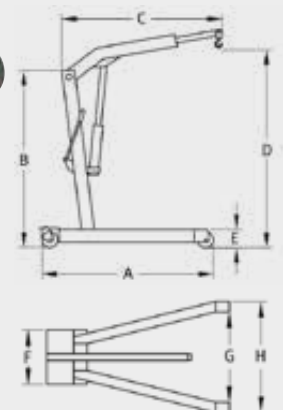

## ACCESSORIES

**939010**  
Load sling.  
Capacity 500 kg.

Foldable. Takes up limited space when not in use. (36 x 42 cm)

CC 055 capacity:

CC 10 capacity:

Model	A (mm)	B (mm)	C (mm)	D (mm)	E (mm)	F (mm)	G (mm)	H (mm)	Kg
CC 055	1530	1500	Min. 985 Max. 1435	2120 Max. 550 kg. 2455 Max. 300 kg.	88	440	865	1020	103
CC 10	1530	1500	Min. 985 Max. 1435	2120 Max. 1000 kg. 2455 Max. 300 kg.	88	440	865	1020	103