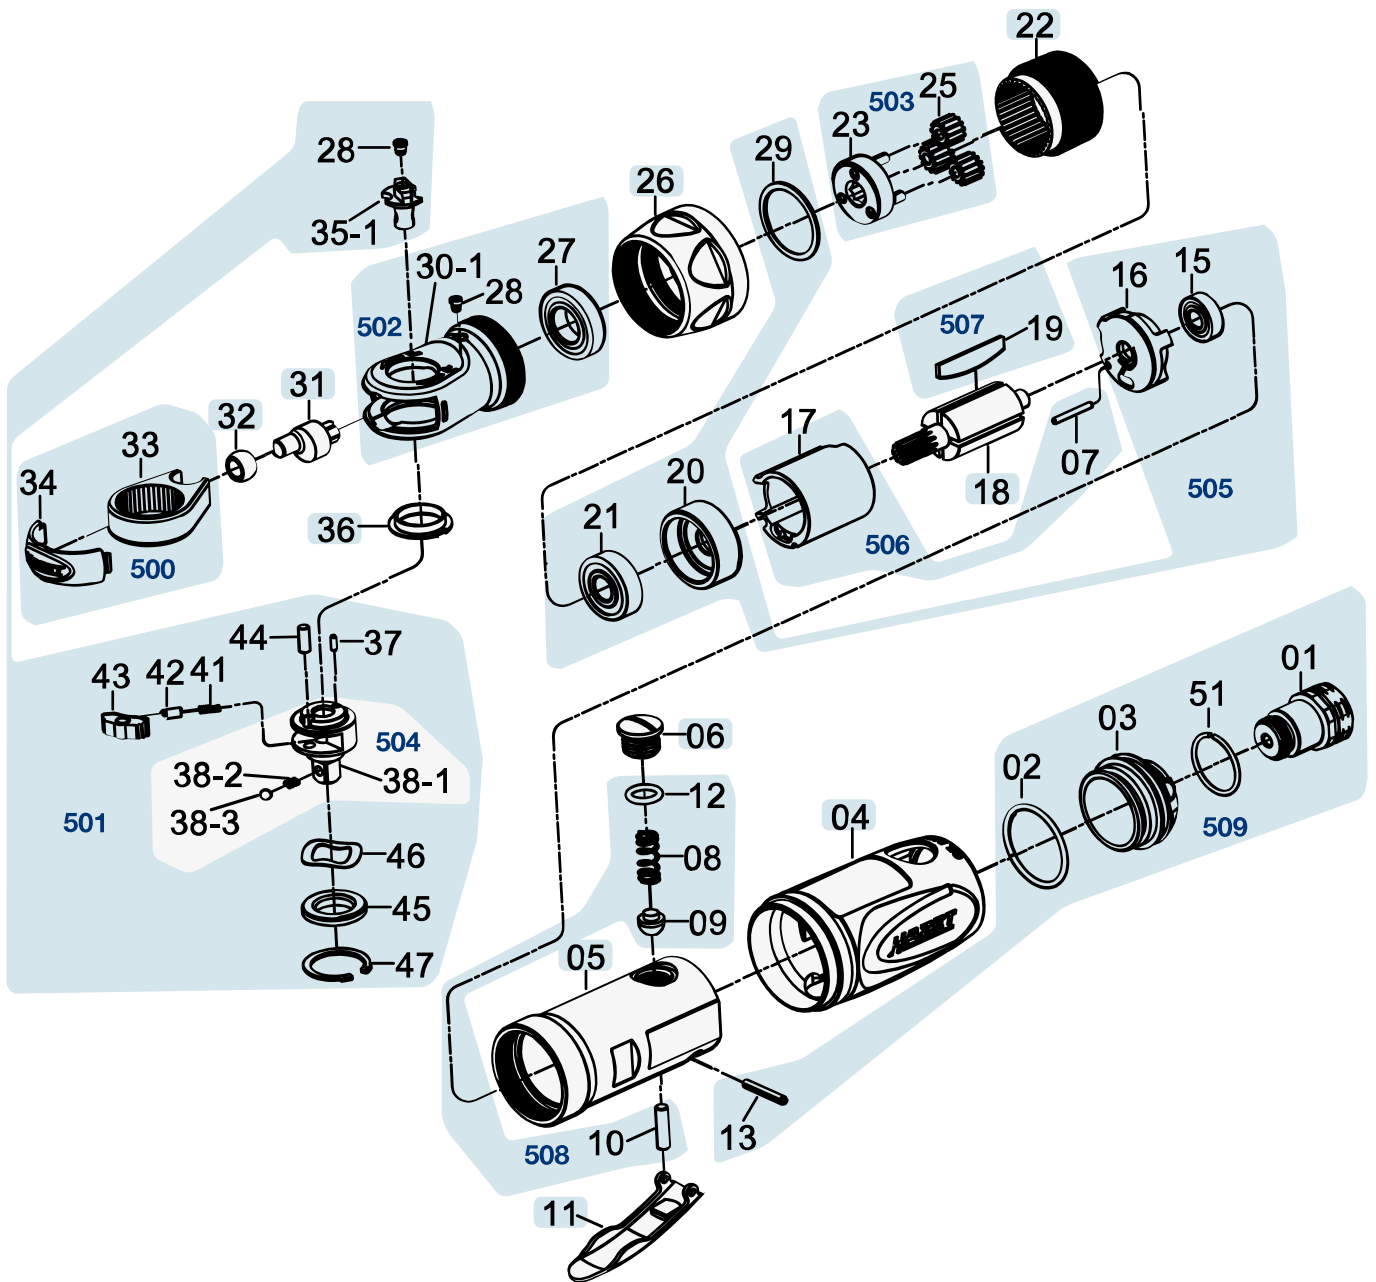

Ersatzteile 9021 P-2

Spare parts · Pièces de rechange

Pos	HAZET No.	Bezeichnung	Designation	Désignation	
4	9021 P-2-01	Handgriff	Handle	Poignée	1
5	9021 P-2-02	Motor-Gehäuse	Engine housing	Boîtier de moteur	1
6	9021 P-2-03	Ventil-Schraube	Valve screw	Vis de soupape	1
11	9021 P-2-04	Abzughebel	Trigger	Levier de tirage	1
18	9021 P-2-05				1
22	9021 P-2-06	Zahnkranz	Ring gear	Couronne dentée	1

Pos	HAZET No.	Bezeichnung	Designation	Désignation	
26	9021 P-2-07	Mutter	Nut	Écrou	1
31	9021 P-2-08	Kurbelwelle	Crankshaft	Vilebrequin	1
32	9021 P-2-09	Antriebsbuchse	Drive bush	Douille d'entraînement	1
500	9021 P-2-010/2	Gabel · Inhalt: 33 · 34	Fork · Contents: 33 · 34	Fourche · Contenu : 33 · 34	1
501	9021 P-2-011/11	Ratschen-Innenteile · Inhalt: 28 · 35-1 · 36 · 37 · 41 · 42 · 43 · 44 · 45 · 46 · 47	Ratchet inner parts · Contents: 28 · 35-1 · 36 · 37 · 41 · 42 · 43 · 44 · 45 · 46 · 47	Parties internes des cliquets · Contenu : 28 · 35-1 · 36 · 37 · 41 · 42 · 43 · 44 · 45 · 46 · 47	1
502					1
503	9021 P-2-013/4				1
504	9021 P-2-014/3	Vierkant · Inhalt: 38-1 · 38-2 · 38-3	Square · Contents: 38-1 · 38-2 · 38-3	Quatre pans · Contenu : 38-1 · 38-2 · 38-3	1
505	9021 P-2-015/5	Lager-Einheit · Inhalt: 15 · 16 · 20 · 21 · 29	Bearing unit · Contents: 15 · 16 · 20 · 21 · 29	Unité de palier · Contenu : 15 · 16 · 20 · 21 · 29	1
506	9021 P-2-016/2	Zylinder · Inhalt: 7 · 17	Hollow piston cylinder · Contents: 7 · 17	Vérin · Contenu : 7 · 17	1
507	9021 P-2-017/4	Lamellen · Inhalt: 19 (4x)	Blades · Contents: 19 (4x)	Lamelles · Contenu : 19 (4x)	1
508	9021 P-2-018/4	Ventil-Einheit · Inhalt: 8 · 9 · 10 · 12	Valve unit · Contents: 8 · 9 · 10 · 12	Unité de soupape · Contenu : 8 · 9 · 10 · 12	1
509	9021 P-2-019/5	Luftauslass · Inhalt: 1 · 2 · 3 · 13 · 51	Air outlet · Contents: 1 · 2 · 3 · 13 · 51	Échappement d'air · Contenu : 1 · 2 · 3 · 13 · 51	1