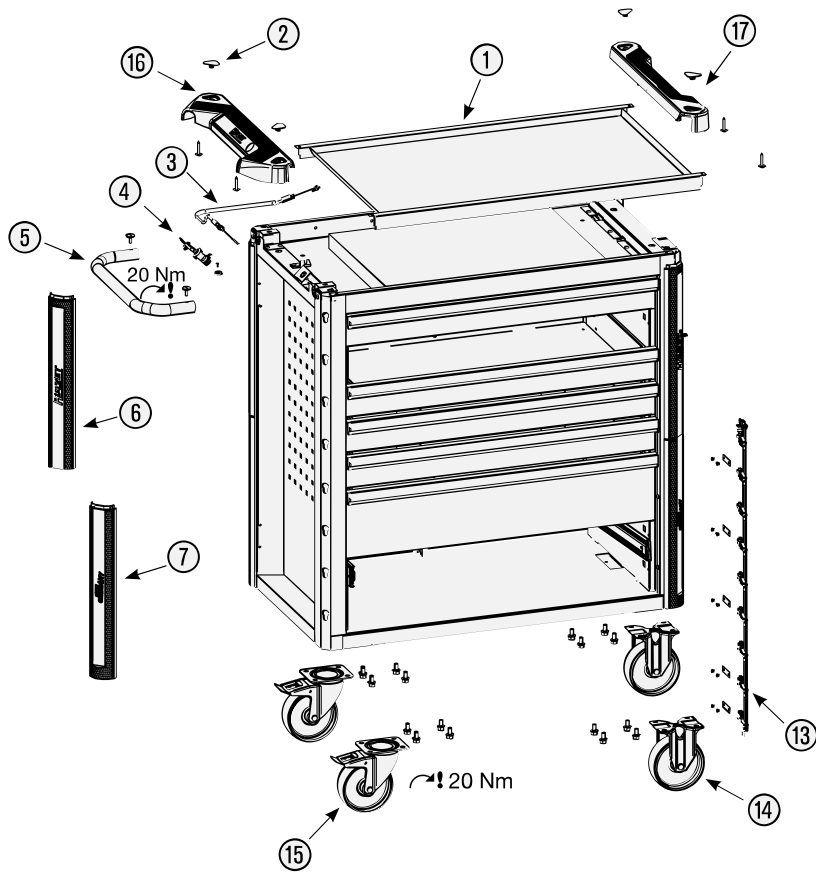

Ersatzteile 179 N X-8

Spare parts · Pièces de rechange

Pos	HAZET No.	Bezeichnung	Designation	Désignation	
1	179 N X-05	Arbeitsfläche · Edelstahl	Work surface · stainless steel	Plan de travail · acier inoxydable	1
2	179 N-05 K	Abdeckkappe	Cover cap	Capot de protection	4
3	179 N-01	Seilzug · Bj. → 1.8.2019: 179 N · 179 N X	Cable · Model year → 01 August 2019: 179 N · 179 N X	Tirant à câble · Année de construction → 01/08/2019 : 179 N · 179 N X	1
3	179 N-01 A	Seilzug · Bj. 1.8.2019 →: 179 N · 179 N X	Cable · Model year 01 August 2019 →: 179 N · 179 N X	Tirant à câble · Année de construction 01/08/2019 → : 179 N · 179 N X	1
4	179 N-08	Zylinderschloss · Bj. → 1.8.2019: 179 N · 179 N X · 179 N XL · 179 N XXL	Cylinder lock · Model year → 01 August 2019: 179 N · 179 N X · 179 N XL · 179 N XXL	Serrure à cylindre · Année de construction → 01/08/2019 : 179 N · 179 N X · 179 N XL · 179 N XXL	1
4	179 N-08 A	Zylinderschloss · Bj. 1.8.2019 →: 179 N · 179 N X · 179 N XL · 179 N XXL	Cylinder lock · Model year 01 August 2019 →: 179 N · 179 N X · 179 N XL · 179 N XXL	Serrure à cylindre · Année de construction 01/08/2019 → : 179 N · 179 N X · 179 N XL · 179 N XXL	1