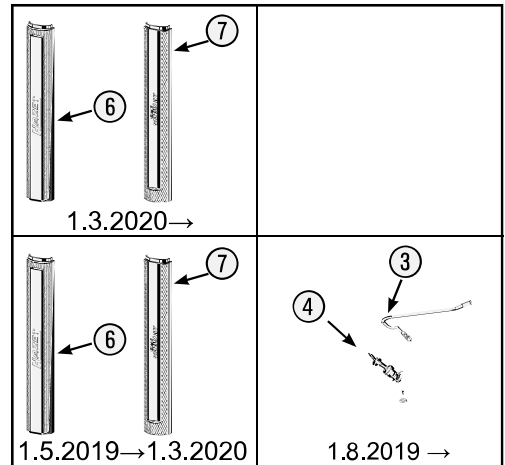

Ersatzteile 179 N X-8

Spare parts · Pièces de rechange

Pos	HAZET No.	Bezeichnung	Designation	Désignation	
1	179 N X-05	Arbeitsfläche · Edelstahl	Work surface · stainless steel	Plan de travail · acier inoxydable	1
2	179 N-05 K	Abdeckkappe	Cover cap	Capot de protection	4
3	179 N-01	Seilzug · Bj. → 1.8.2019: 179 N · 179 N X	Cable · Model year → 01 August 2019: 179 N · 179 N X	Tirant à câble · Année de construction → 01/08/2019 : 179 N · 179 N X	1
3	179 N-01 A	Seilzug · Bj. 1.8.2019 →: 179 N · 179 N X	Cable · Model year 01 August 2019 →: 179 N · 179 N X	Tirant à câble · Année de construction 01/08/2019 → : 179 N · 179 N X	1
4	179 N-08	Zylinderschloss · Bj. → 1.8.2019: 179 N · 179 N X · 179 N XL · 179 N XXL	Cylinder lock · Model year → 01 August 2019: 179 N · 179 N X · 179 N XL · 179 N XXL	Serrure à cylindre · Année de construction → 01/08/2019 : 179 N · 179 N X · 179 N XL · 179 N XXL	1
4	179 N-08 A	Zylinderschloss · Bj. 1.8.2019 →: 179 N · 179 N X · 179 N XL · 179 N XXL	Cylinder lock · Model year 01 August 2019 →: 179 N · 179 N X · 179 N XL · 179 N XXL	Serrure à cylindre · Année de construction 01/08/2019 → : 179 N · 179 N X · 179 N XL · 179 N XXL	1