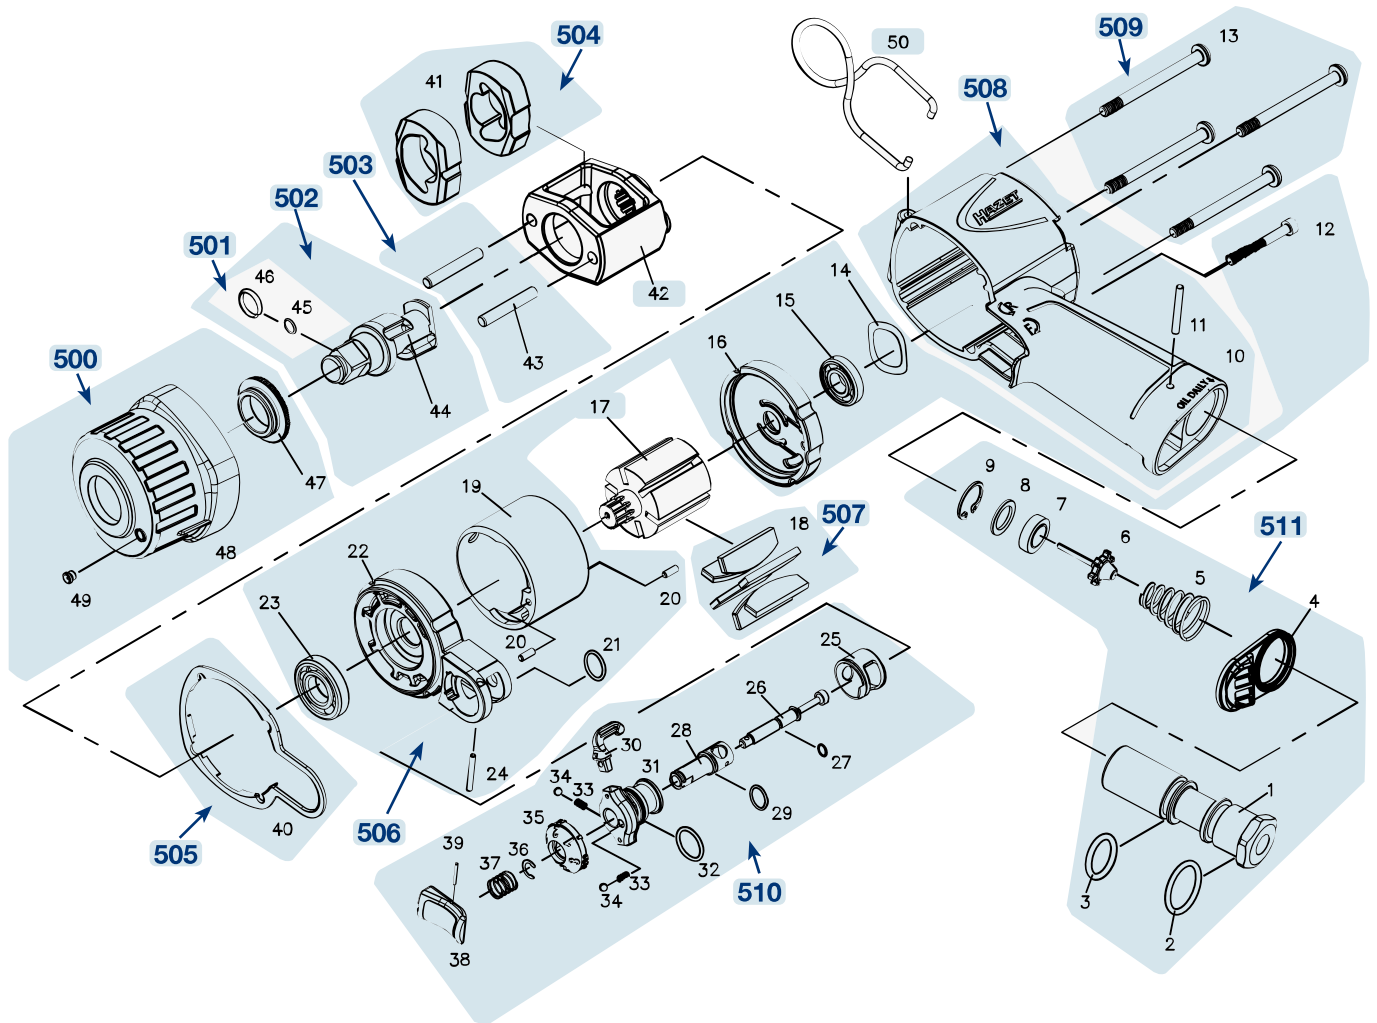

Ersatzteile 9012 MT

Spare parts · Pièces de rechange

Pos	Artikelnummer	Bezeichnung	Designation	Désignation	
17	9012MT-01	Rotor · Inhalt: 17	Rotor · Contents: 17	Rotor · Contenu : 17	1
42	9012MT-02	Schlagwerk-Korb · Inhalt: 42	Striking mechanism frame · Contents: 42	Cage de mécanisme de frappe · Contenu : 42	1
50	9012MT-03	Haken · Inhalt: 50	Hook · Contents: 50	Crochet · Contenu : 50	1
500	9012MT-04_3	Gehäuse · vorne · Inhalt: 47 · 48 · 49	Housing · front · Contents: 47 · 48 · 49	Boîtier · avant · Contenu : 47 · 48 · 49	3
501	9012MT-05_2	Ring Satz · Inhalt: 45 · 46	Ring set · Contents: 45 · 46	Jeu de bagues · Contenu : 45 · 46	2
502	9012MT-06_3	Vierkant · mit Ring Satz · Inhalt: 44 · 45 · 46	Square · with ring set · Contents: 44 · 45 · 46	Carré · avec jeu de bagues · Contenu : 44 · 45 · 46	3
503	9012MT-07_2	Stift · Inhalt: 43 (2x)	Pin · Contents: 43 (2x)	Goupille · Contenu : 43 (2x)	2
504	9012MT-08_2	Schlagwerk- / Hammer Satz · Inhalt: 41 (2x)	Striking mechanism / hammer set · Contents: 41 (2x)	Jeu de mécanismes de frappe / de marteaux · Contenu : 41 (2x)	2